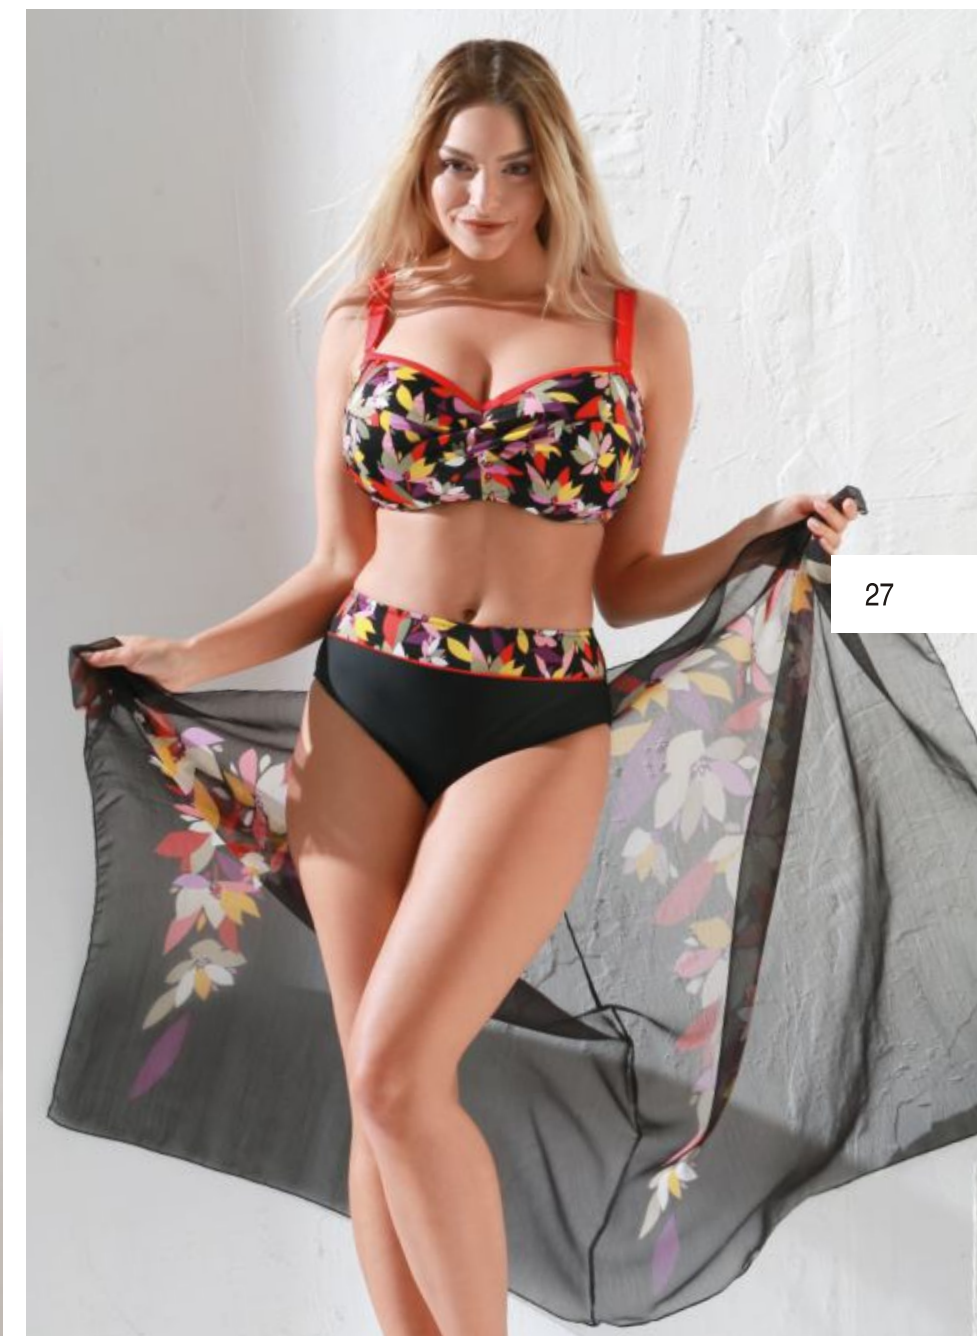

Ayia
Napa

BI

NI

JFQ16

Pareo, one size

27

JF97

One piece, inserted pads
L-2XLBC, M-2XLDE